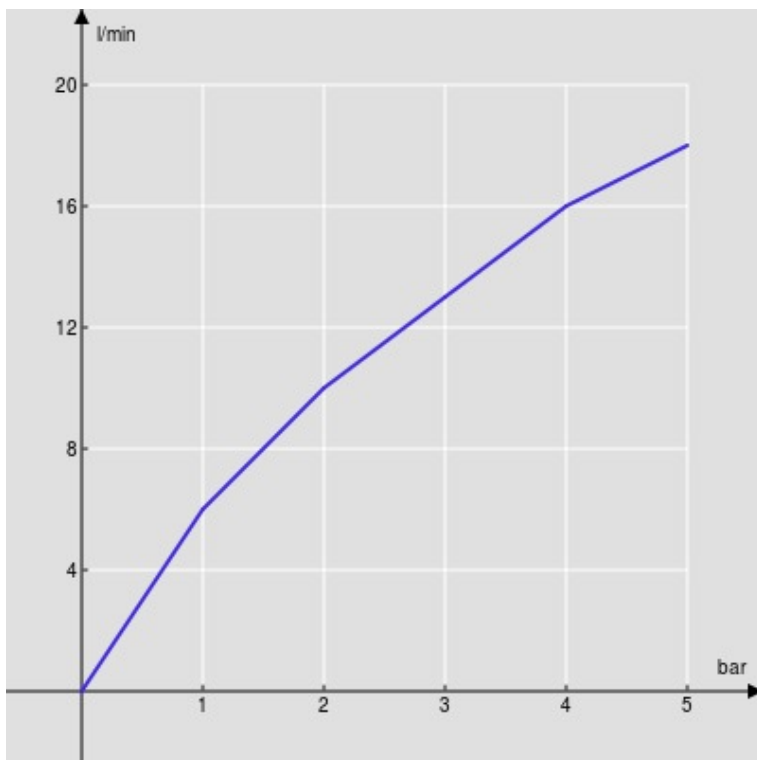

Imballo: 56,5 x 29 x 7,1 cm / 0,011633 m³ / 3,138 kg

CERTIFICAZIONI

DIAGRAMMA DI PORTATA: ACQUA CALDA/FREDDA

— Aeratore

DIAGRAMMA DI PORTATA: ACQUA MISCELATA

— Aeratore