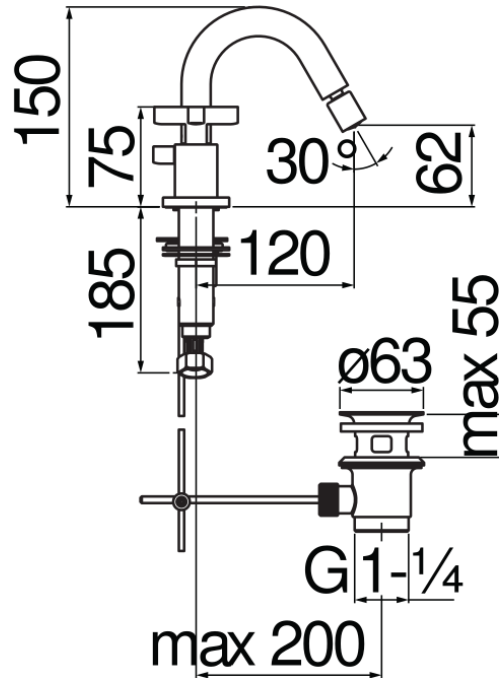

SPECIFICHE

Batteria 3 fori

Velvet black

Aeratore anticalcare M 18,5 x 1

Bocca girevole

Getto orientabile

Scarico 1 1/4"

Flessibili inox ø 3/8"

Imballo: 56,5 x 29 x 7,1 cm / 0,011633 m³ / 3,138 kg

CERTIFICAZIONI

DIAGRAMMA DI PORTATA: ACQUA CALDA/FREDDA

— Aeratore

DIAGRAMMA DI PORTATA: ACQUA MISCELATA

— Aeratore