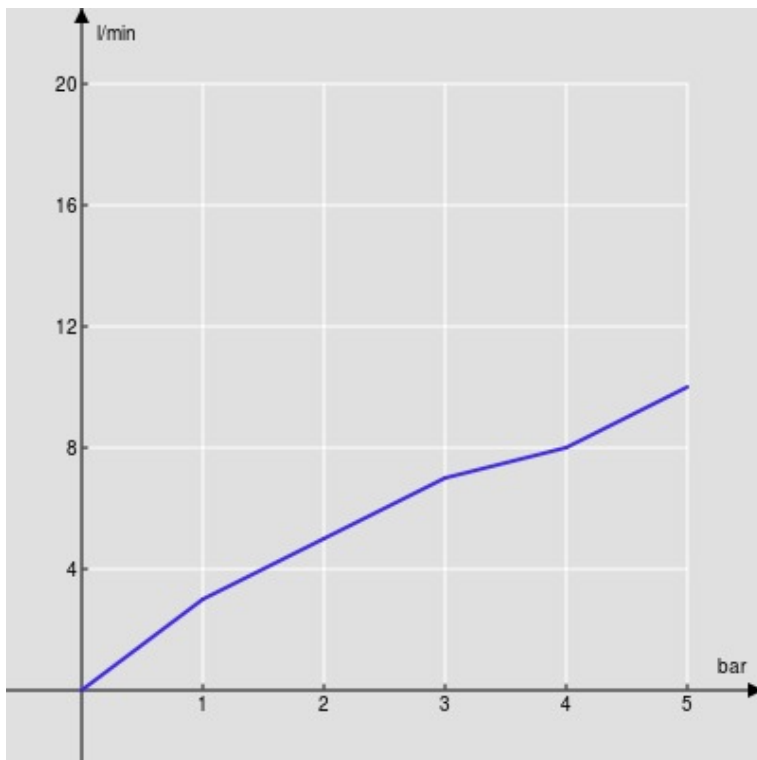

Imballo: 56,5 x 29 x 7,1 cm / 0,011633 m³ / 3,138 kg

CERTIFICAZIONI

DIAGRAMMA DI PORTATA: ACQUA CALDA/FREDDA

— Aeratore

DIAGRAMMA DI PORTATA: ACQUA MISCELATA

— Aeratore