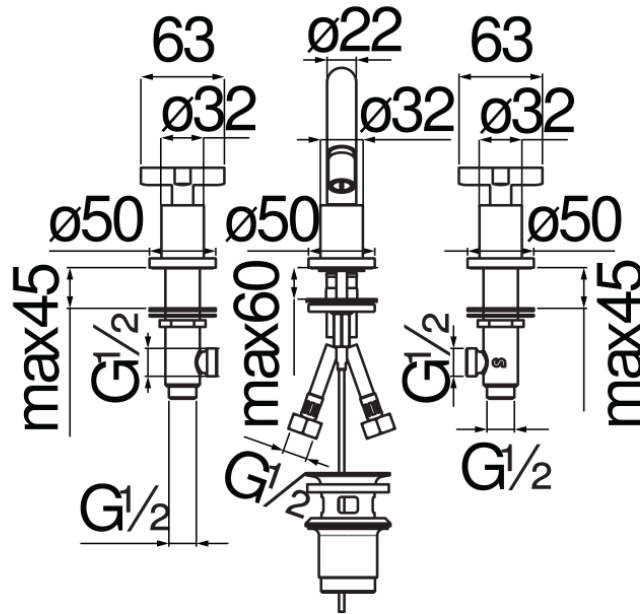

SPECIFICHE

Batteria 3 fori

Velvet black

Aeratore anticalcare M 18,5 x 1

Bocca girevole

Getto orientabile

Scarico 1 1/4"

Flessibili inox ø 3/8"

Imballo: 56,5 x 29 x 7,1 cm / 0,011633 m³ / 3,138 kg

CERTIFICAZIONI

DIAGRAMMA DI PORTATA: ACQUA CALDA/FREDDA

— Aeratore

DIAGRAMMA DI PORTATA: ACQUA MISCELATA

— Aeratore